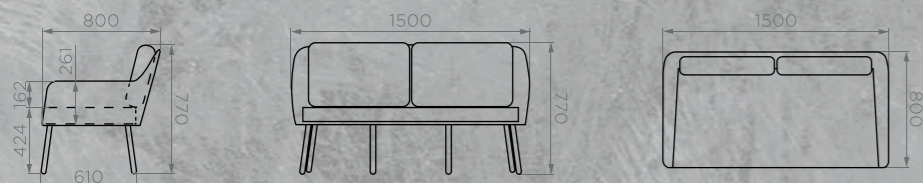

Артикул: **1500800770S2**

Размер: **1500x800x770 мм**

Количество посадочных мест: **2**

Количество подушек спинки: **2 шт**

Количество подушек сиденья: **1 шт**

Вес НЕТТО: **20 кг**

Вес БРУТТО: **20,4 кг**

Количество в упаковке: **1 шт**