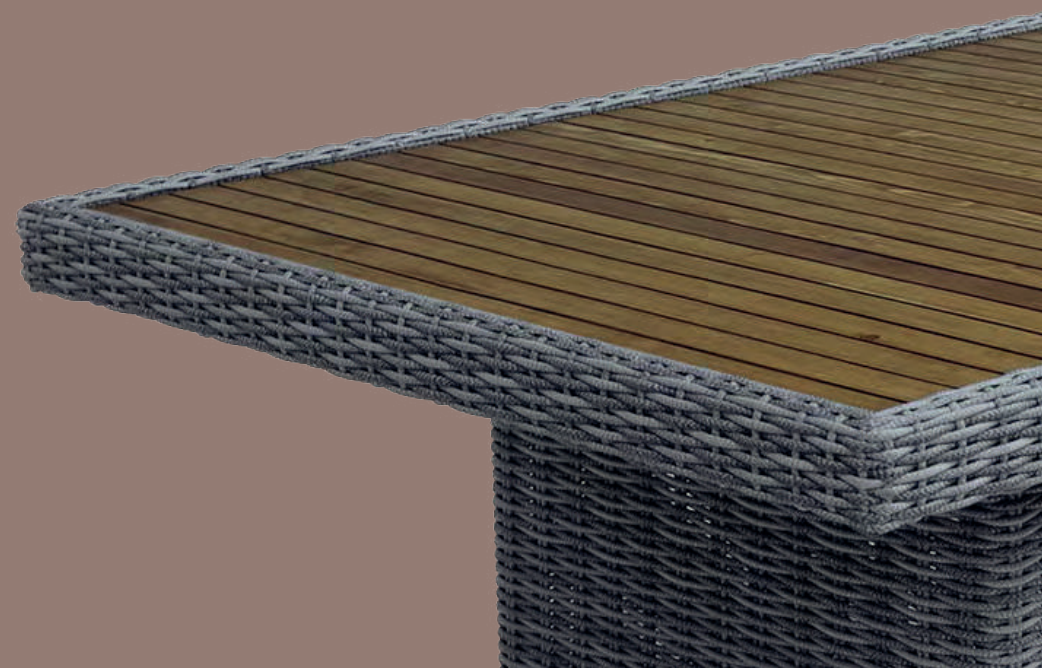

МОККА

СТОЛ ОБЕДЕННЫЙ BELLA

Артикул: **17001000700**
Размер: **1700x1000x700** мм
Вес НЕТТО: **26,15** кг
Вес БРУТТО: **26,55** кг
Количество в упаковке: **1 шт**

Цвет лозы: **серый, соломенный**

Цвет ножек: **темно-серый**

Материал каркаса: **сталь**

Материал ножек: **сталь**

Материал лозы: **Polyrattan**

Материал столешницы: **лиственница**