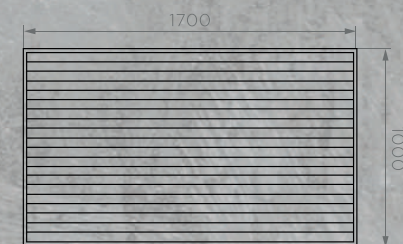

Артикул: **17001000700**
Размер: **1700x1000x700** мм
Вес НЕТТО: **26,15** кг
Вес БРУТТО: **26,55** кг
Количество в упаковке: **1 шт**

Цвет лозы: **серый, соломенный**

Цвет ножек: **темно-серый**

Материал каркаса: **сталь**