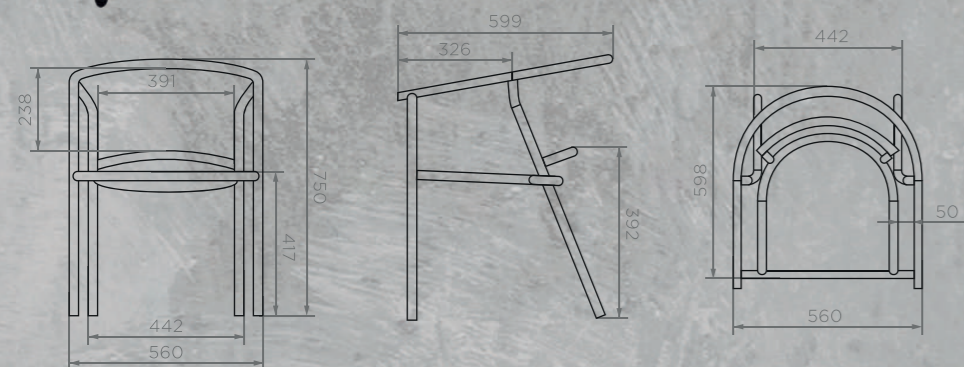

МОККА

КРЕСЛО LYON

Артикул: **0**
Размер: **560x610x760 мм**
Количество подушек сиденья: **1 шт**
Вес НЕТТО: **5,2 кг**
Вес БРУТТО: **5,6 кг**
Количество в упаковке: **1 шт**

Цвет лозы: **соломенный**

Цвет ножек: **темно-серый**

Цвет подушек: **бежевый**

Материал каркаса: **сталь**

Материал лозы: **Polyrattan**

Материал чехла подушек: **полиэстер**

Фурнитура чехла подушек: **молния**

Наполнитель подушек: **FlexyFoam**

МОККА

СТОЛ ОБЕДЕННЫЙ LYON

Артикул: **0**
Размер: **Ø800x750 мм**
Вес НЕТТО: **13,25 кг**
Вес БРУТТО: **13,65 кг**
Количество в упаковке: **1 шт**

Цвет ножек: **темно-серый**

Материал каркаса: **сталь**

Материал ножек: **сталь**

Материал столешницы: **HPL(ламинат высокого давления)**