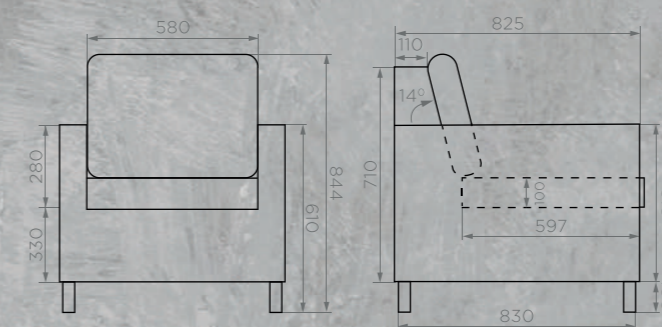

Фурнитура чехла подушек: **МОЛНИЯ**

Наполнитель подушек: **FlexyFoam**

МОККА

КРЕСЛО BELLA

Артикул: **760820844**
Размер: **760x820x844 мм**
Количество подушек спинки: **1 шт**
Количество подушек сиденья: **1 шт**
Вес НЕТТО: **19 кг**
Вес БРУТТО: **19,4 кг**
Количество в упаковке: **1 шт**