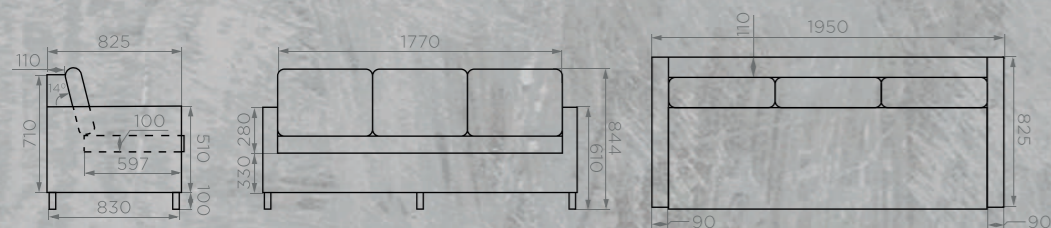

ТРЕХМЕСТНЫЙ

Артикул: **1950820844S3**
Размер: **1950x825x844 мм**
Количество посадочных мест: **3**
Количество подушек спинки: **3 шт**
Количество подушек сиденья: **3 шт**
Вес НЕТТО: **35 кг**
Вес БРУТТО: **35,4 кг**
Количество в упаковке: **1 шт**