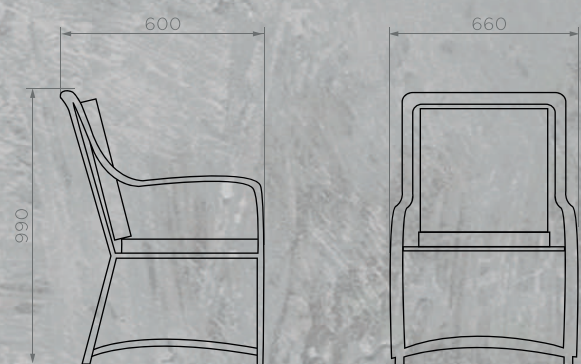

Количество в упаковке: **1 шт**

БРОНЗОВЫЙ

Артикул: **990600600В**

Размер: **990x600x660 мм**

Количество подушек: **2 шт**

Вес НЕТТО: **13,5 кг**

Вес БРУТТО: **13,9 кг**

Количество в упаковке: **1 шт**