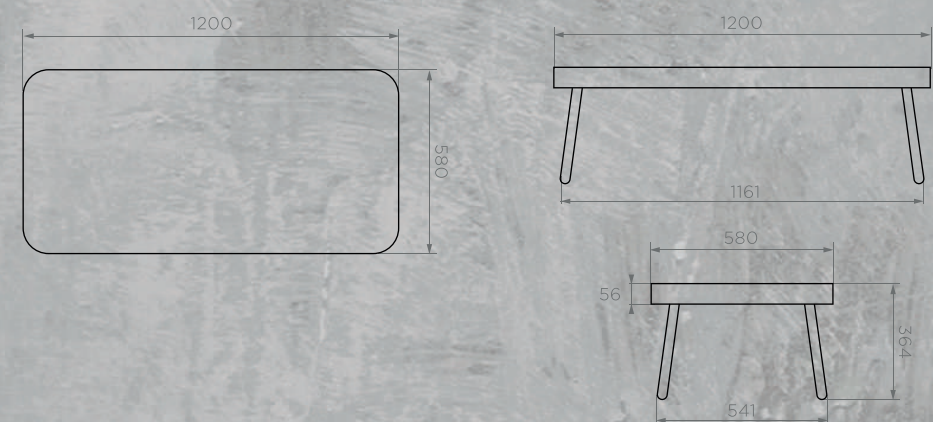

Артикул: **1200580340Т**
Размер: **1200x580x340 мм**
Вес НЕТТО: **21 кг**
Вес БРУТТО: **21,4 кг**
Количество в упаковке: **1 шт**