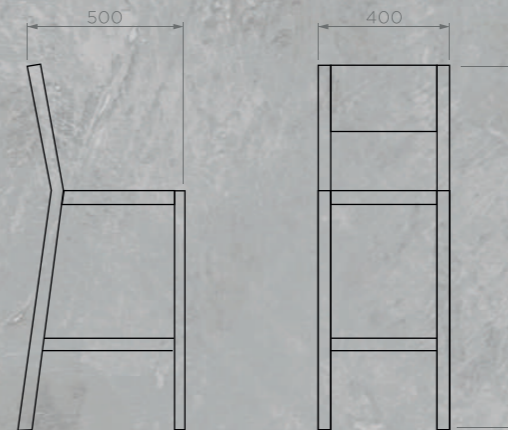

Размер: **400x500x1050** мм
Вес НЕТТО: **7,28** кг
Вес БРУТТО: **7,68** кг
Количество в упаковке: **1 шт**