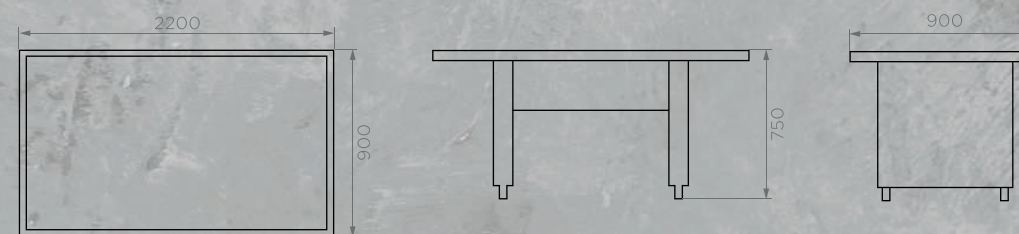

Количество в упаковке: **1 шт**

БРОНЗОВЫЙ

Артикул: **7509002200В**

Размер: **2200x750x900 мм**

Вес НЕТТО: **60,5 кг**

Вес БРУТТО: **60,9 кг**

Количество в упаковке: **1 шт**

Цвет лозы: **бежевый или бронзовый**