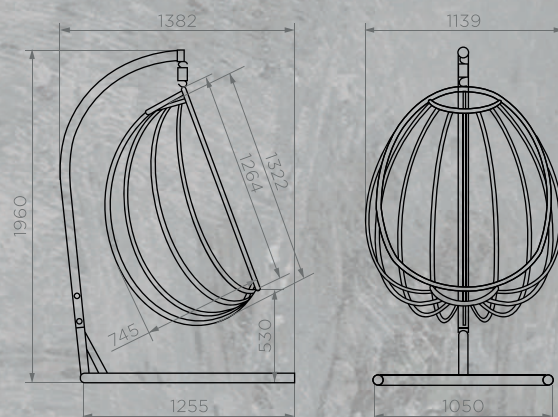

МОККА

ПОДВЕСНОЕ КРЕСЛО MAJORCA

КАПУЧИНО

Артикул: **8010009999Б**
Размер: **1050x1382x1960** мм
Количество подушек: **4 шт**
Вес НЕТТО: **49 кг**
Вес БРУТТО: **50 кг**
Количество в упаковке: **3 шт**

СОЛОМЕННЫЙ

Артикул: **8010006088Б**
Размер: **1050x1382x1960** мм
Количество подушек: **4 шт**
Вес НЕТТО: **49 кг**
Вес БРУТТО: **50 кг**
Количество в упаковке: **3 шт**