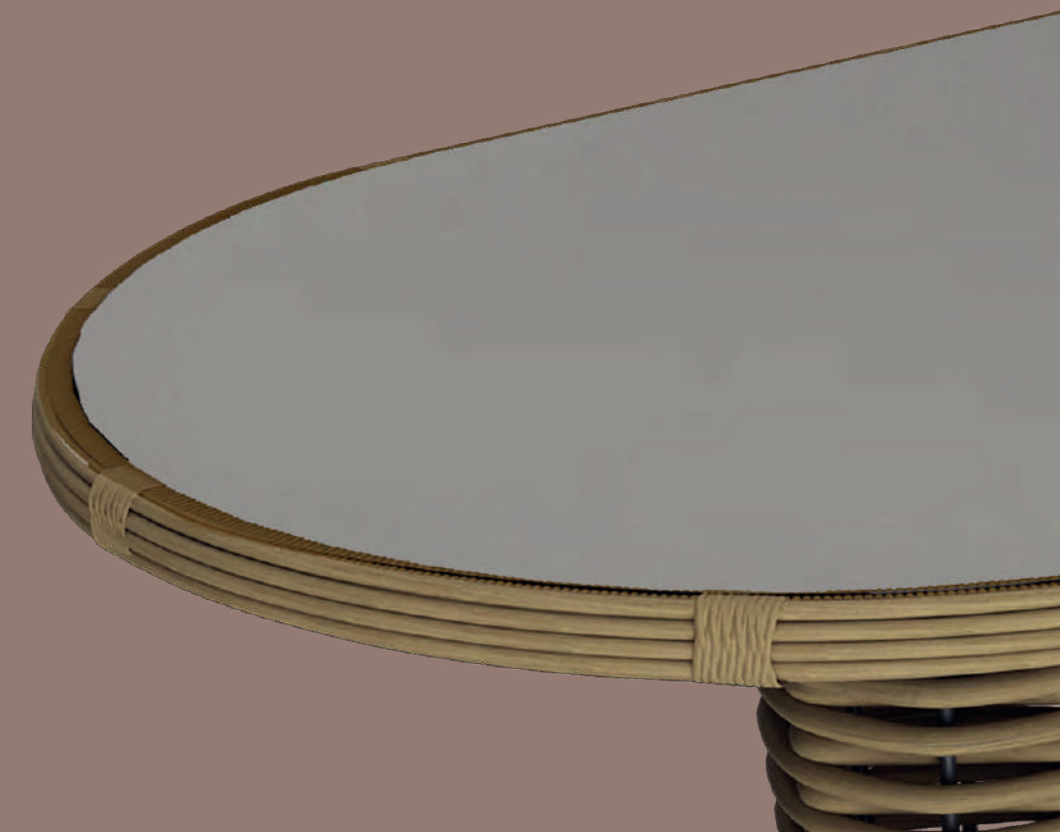

Цвет лозы: **капучино или соломенный**

Материал каркаса: **сталь**

Материал ножек: **сталь**

Материал лозы: **Polyrattan**

Материал столешницы: **закаленное стекло**