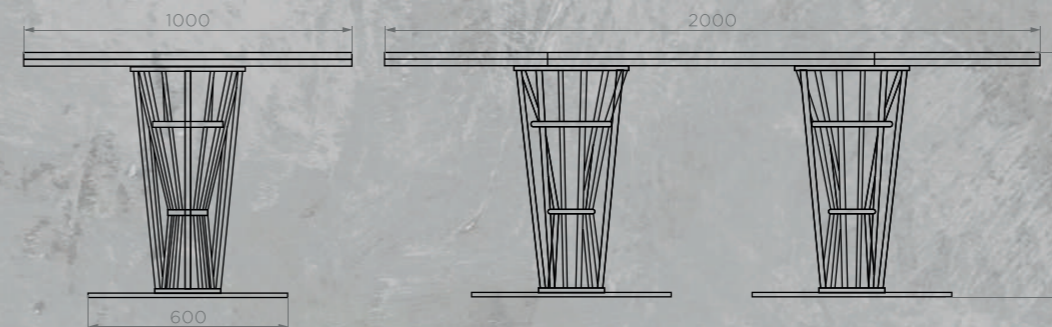

МОККА

СТОЛ ОБЕДЕННЫЙ MAJORCA

КАПУЧИНО

Артикул: **9010009999Б**
Размер: **2000x1000x750 мм**
Вес НЕТТО: **72 кг**
Вес БРУТТО: **73 кг**
Количество в упаковке: **5 шт**

СОЛОМЕННЫЙ

Артикул: **9010006088Б**
Размер: **2000x1000x750 мм**
Вес НЕТТО: **72 кг**
Вес БРУТТО: **73 кг**
Количество в упаковке: **5 шт**