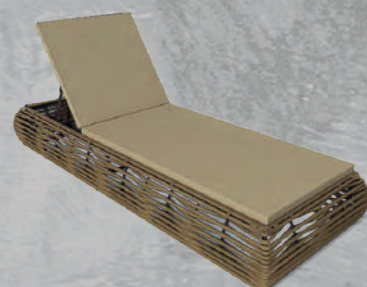

Артикул: **9011009999Б**
Размер: **2036x742x310 мм**
Количество подушек: **2 шт**
Вес НЕТТО: **24 кг**
Вес БРУТТО: **24,5 кг**
Количество в упаковке: **1 шт**

СОЛОМЕННЫЙ

Артикул: **9011006088Б**
Размер: **2036x742x310 мм**
Количество подушек: **2 шт**
Вес НЕТТО: **24 кг**
Вес БРУТТО: **24,5 кг**
Количество в упаковке: **1 шт**