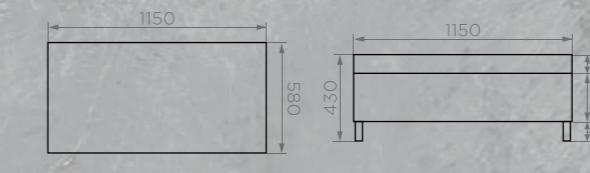

Размер: **1150x580x430 мм**

Количество подушек: **1 шт**

Вес НЕТТО: **12 кг**

Вес БРУТТО: **12,4 кг**

Количество в упаковке: **1 шт**

Цвет лозы: **серый, соломенный**

Цвет ножек: **темно-серый**

Цвет подушек: **серый или бежевый**