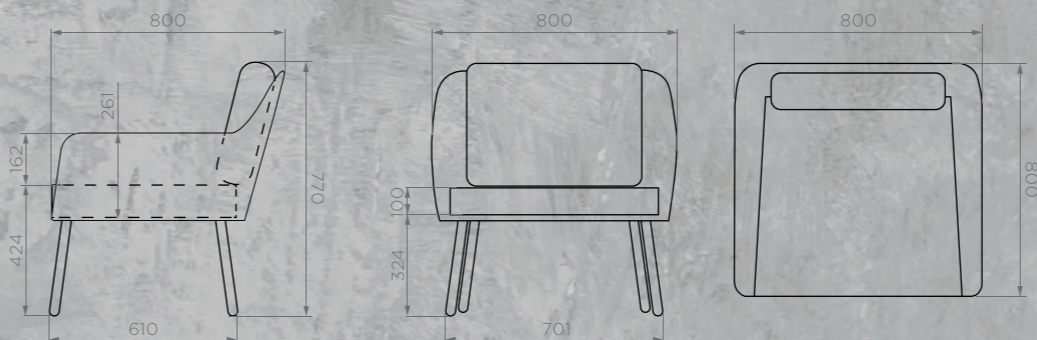

Размер: **800x800x770 мм**

Количество подушек спинки: **1 шт**

Количество подушек сиденья: **1 шт**

Вес НЕТТО: **14 кг**

Вес БРУТТО: **14,4 кг**

Количество в упаковке: **1 шт**

Цвет лозы: **серый**

Цвет ножек: **коричневый**