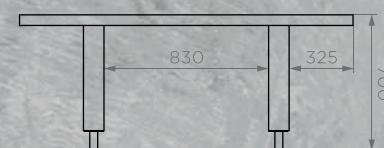

Артикул: **17001000700**
Размер: **1700x1000x700** мм
Вес НЕТТО: **26,15** кг
Вес БРУТТО: **26,55** кг
Количество в упаковке: **1 шт**

Цвет лозы: **серый, соломенный**

Цвет ножек: **темно-серый**

Материал каркаса: **сталь**