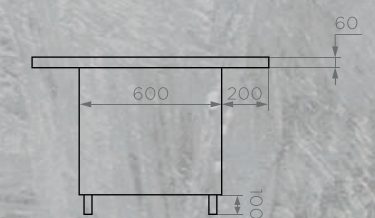

Артикул: **17001000700**
Размер: **1700x1000x700** мм
Вес НЕТТО: **26,15** кг
Вес БРУТТО: **26,55** кг
Количество в упаковке: **1 шт**

Цвет лозы: **серый, соломенный**

Цвет ножек: **темно-серый**

Материал каркаса: **сталь**