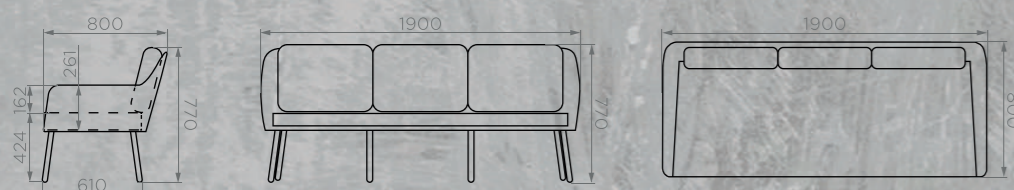

Артикул: **1900800770S3**

Размер: **1900x800x770 мм**

Количество посадочных мест: **3**

Количество подушек спинки: **3 шт**

Количество подушек сиденья: **1 шт**

Вес НЕТТО: **25 кг**

Вес БРУТТО: **25,4 кг**

Количество в упаковке: **1 шт**