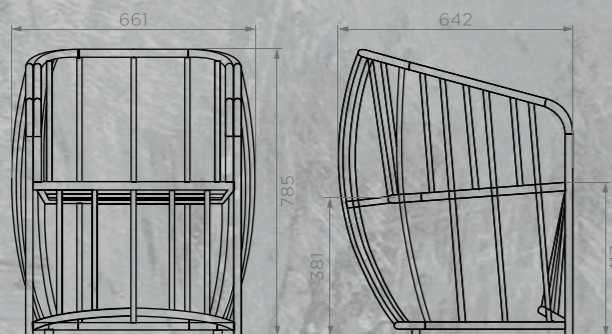

МОККА

КРЕСЛО MAJORCA

КАПУЧИНО

Артикул: **8008009999Б**
Размер: **653x340x785 мм**
Количество подушек: **2 шт**
Вес НЕТТО: **20 кг**
Вес БРУТТО: **21 кг**
Количество в упаковке: **1 шт**

СОЛОМЕННЫЙ

Артикул: **8008006088Б**
Размер: **653x340x785 мм**
Количество подушек: **2 шт**
Вес НЕТТО: **20 кг**
Вес БРУТТО: **21 кг**
Количество в упаковке: **1 шт**