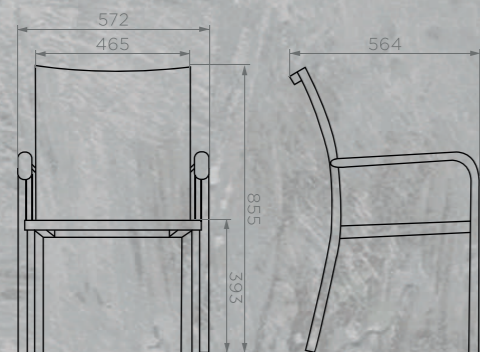

МОККА

СТУЛ BELLA

СЕРЫЙ

Артикул: **9012007045**

Размер: **600x600x870 мм**

Количество подушек: **1 шт**

Вес НЕТТО: **16,4 кг**

Вес БРУТТО: **17 кг**

Количество в упаковке: **2 шт**

СОЛОМЕННЫЙ

Артикул: **9012008888**

Размер: **600x600x870 мм**

Количество подушек: **1 шт**

Вес НЕТТО: **16,4 кг**

Вес БРУТТО: **17 кг**

Количество в упаковке: **2 шт**