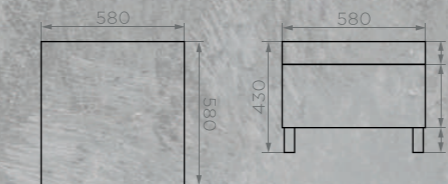

Артикул: **580580430**

Размер: **580x580x430 мм**

Количество подушек: **1 шт**

Вес НЕТТО: **7,5 кг**

Вес БРУТТО: **7,9 кг**

Количество в упаковке: **1 шт**