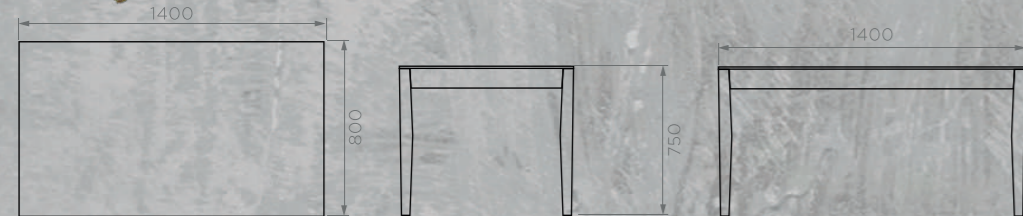

МОККА

СТОЛ BALI

КВАДРАТНЫЙ

Размер: **800x800x750** мм
Вес НЕТТО: **25,38** кг
Вес БРУТТО: **25,78** кг
Количество в упаковке: **1 шт**

ПРЯМОУГОЛЬНЫЙ

Размер: **1400x800x750** мм
Вес НЕТТО: **35,16** кг
Вес БРУТТО: **35,56** кг
Количество в упаковке: **1 шт**