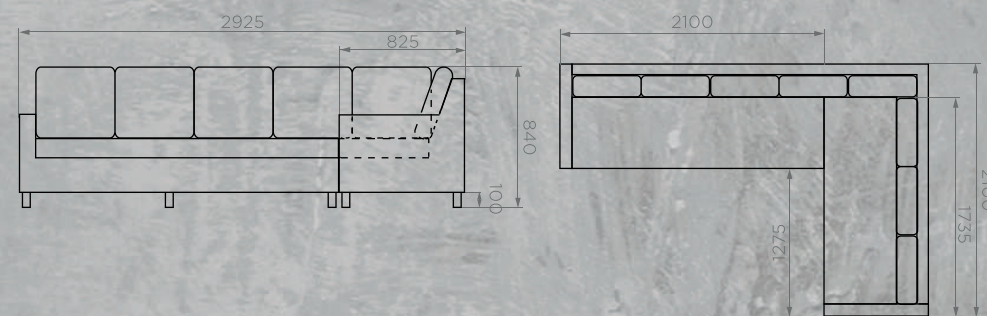

МОККА

ДИВАН УГЛОВОЙ BELLA

СЕРЫЙ

Артикул: **9013007045**

Размер: **2100x2940x840 мм**

Количество посадочных мест: **7**

Количество подушек: **13 шт**

Вес НЕТТО: **74,2 кг**

Вес БРУТТО: **75 кг**

Количество в упаковке: **2 шт**

СОЛОМЕННЫЙ

Артикул: **9013008888**

Размер: **2100x2940x840 мм**

Количество посадочных мест: **7**

Количество подушек: **13 шт**

Вес НЕТТО: **74,2 кг**

Вес БРУТТО: **75 кг**

Количество в упаковке: **2 шт**