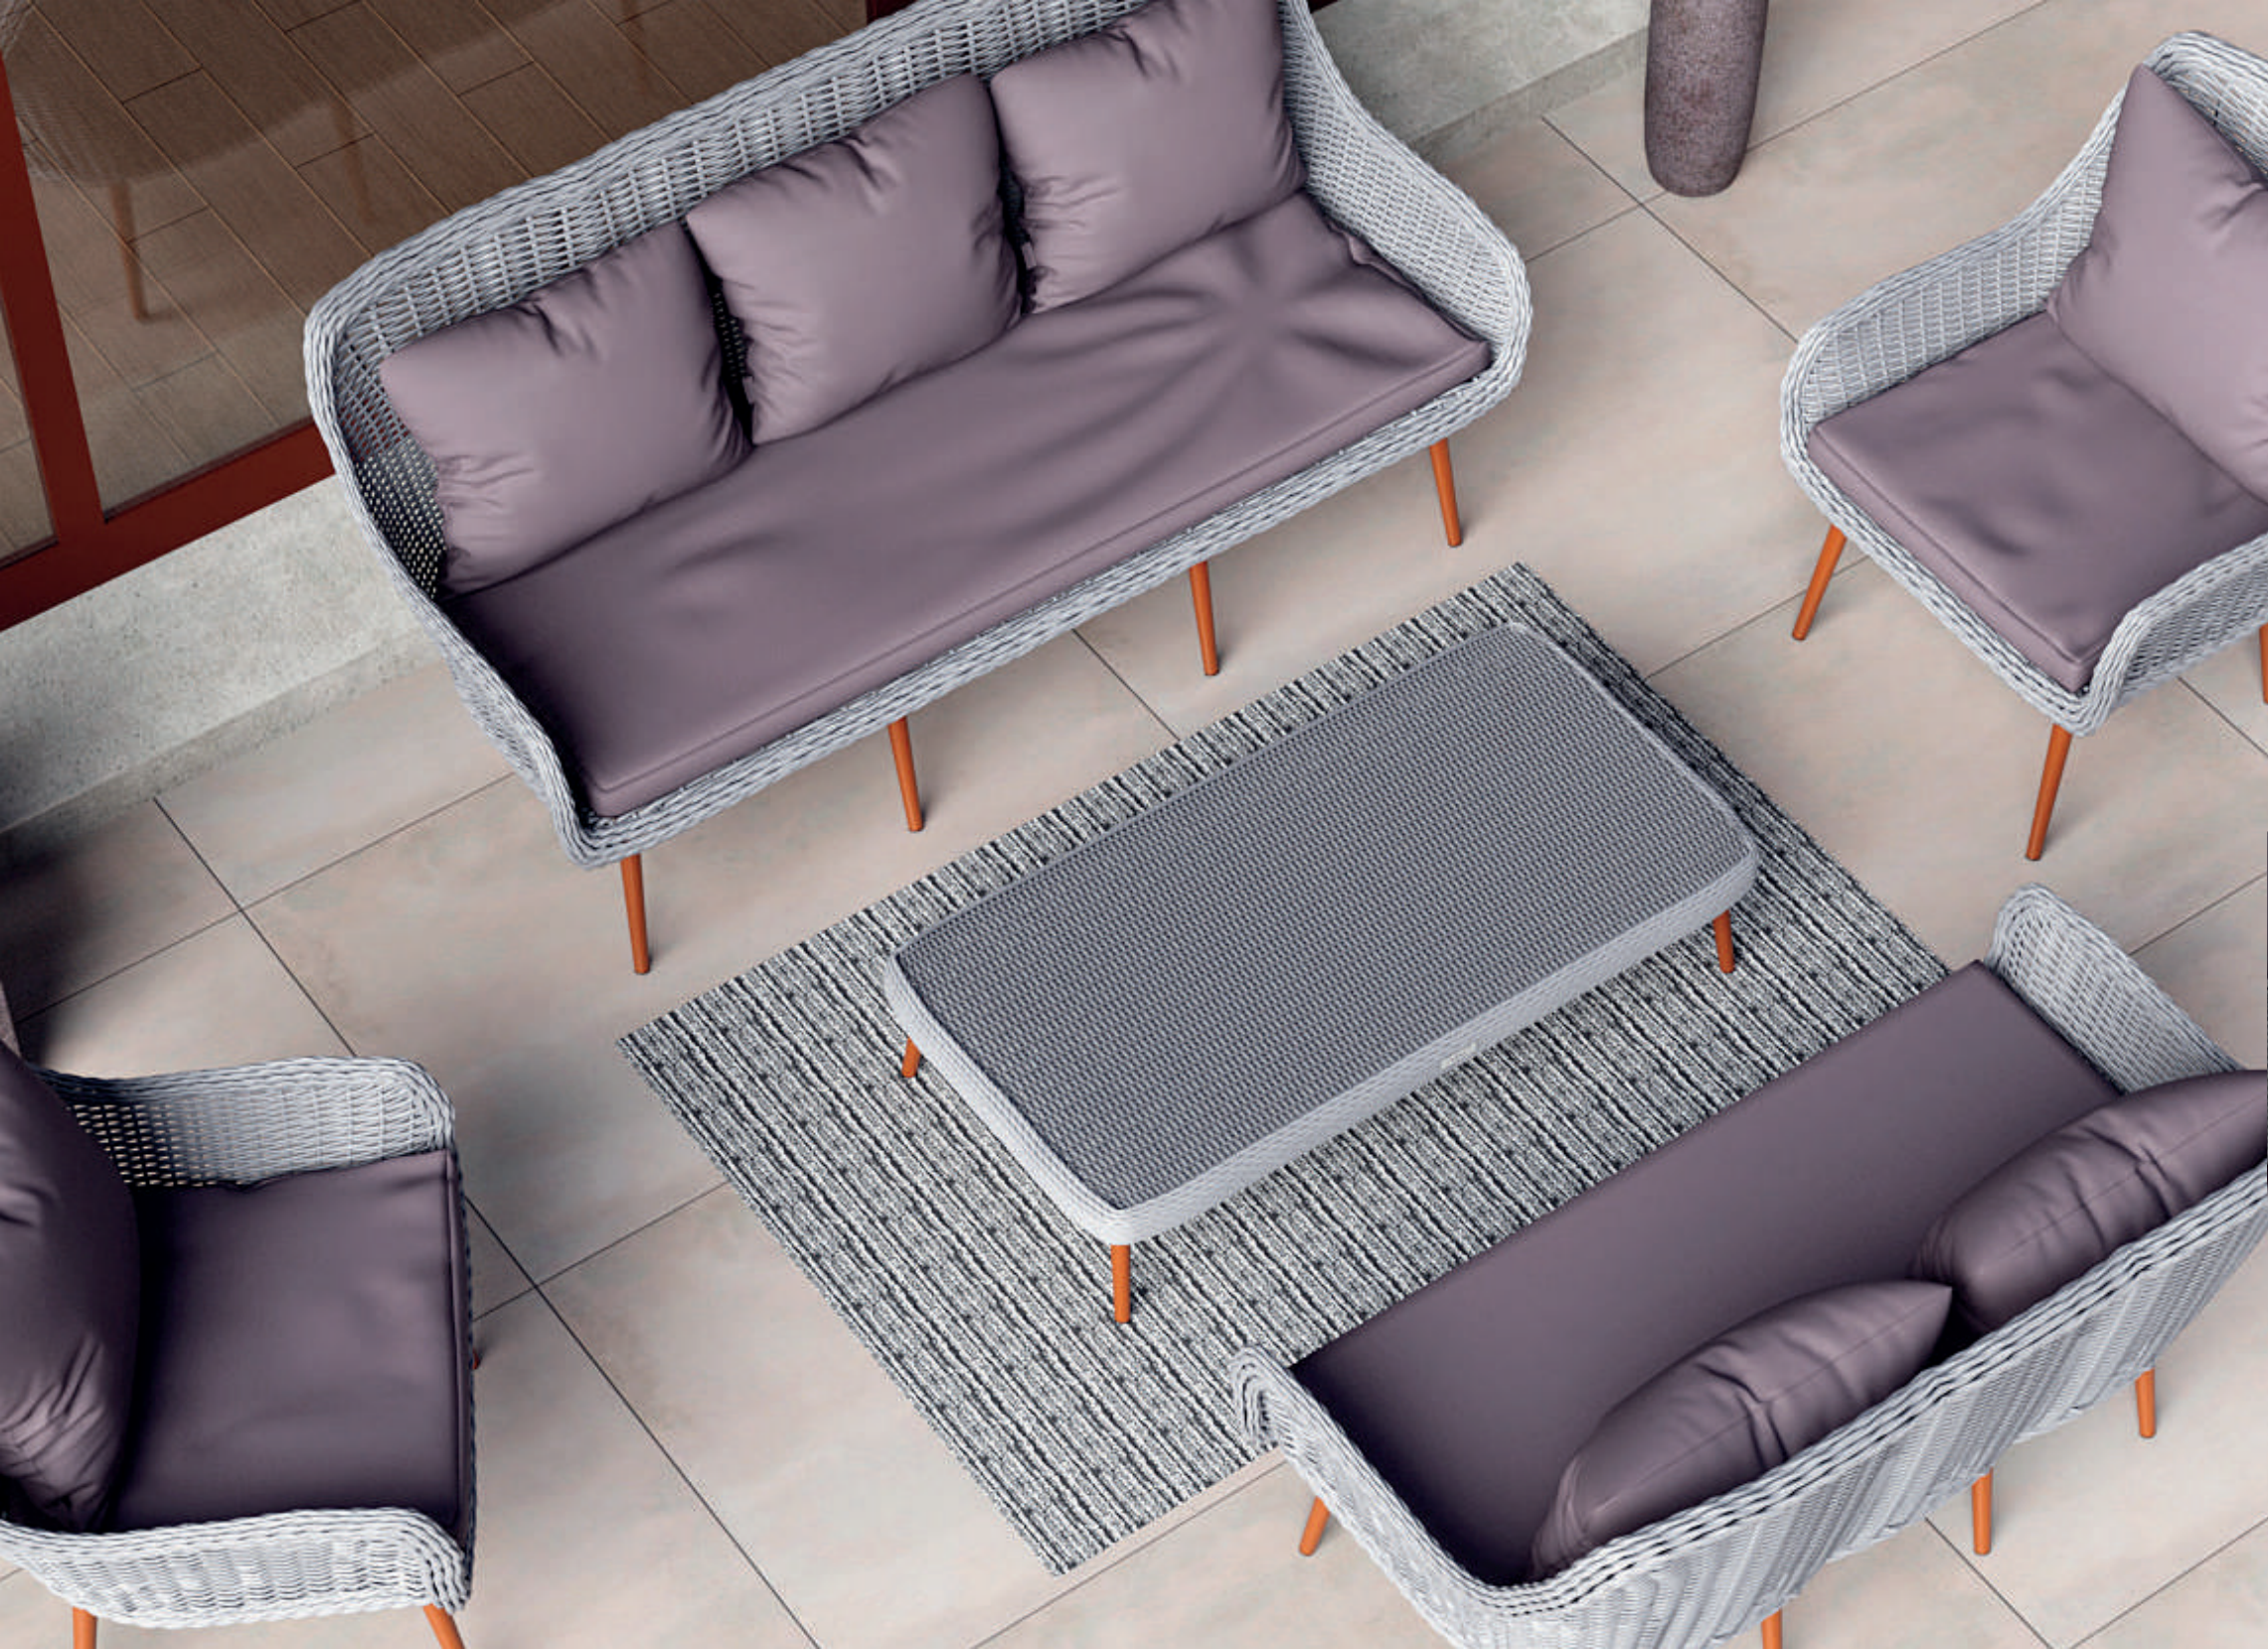

МОККА

КОЛЛЕКЦИЯ ДЛЯ СЕМЕЙНОГО ОТДЫХА

RIMINI

Элегантные тонкие ножки и плавные линии с отсутствием острых углов подчеркивают сдержанный образ коллекции. А пышные мягкие подушки создают атмосферу семейного уюта на веранде.

2 ВАРИАНТА КОМПЛЕКТАЦИИ

Набор мебели RIMINI с двухместным диваном

Состав:

Кресло RIMINI	2 шт
Диван двухместный RIMINI	1 шт
Стол RIMINI	1 шт

Набор мебели RIMINI с трехместным диваном

Состав:

Кресло RIMINI	2 шт
Диван трехместный RIMINI	1 шт
Стол RIMINI	1 шт

УПАКОВКА ПРОДУКЦИИ

- Все составляющие комплекта поставляются отдельно
- Все составляющие комплекта поставляются в собранном виде
- Подушки поставляются в общей упаковке с диванами и креслами
- Стеклая столешница поставляется в отдельной упаковке
  - Упаковка диваны, кресла, столы: мягкий картон + полиэтиленовая пленка
  - Упаковка столешницы: вспененный полиэтилен + гофрокартон
  - Упаковка подушек: полиэтилен