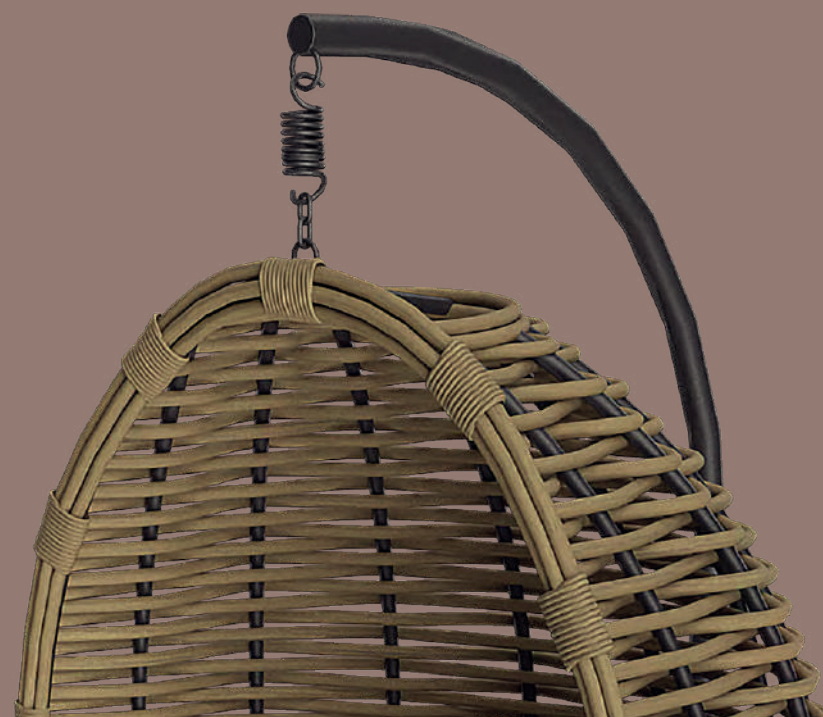

•
Цвет подушек: **бежевый**

•
Материал каркаса: **сталь**

•
Материал ножек: **сталь**

•
Материал лозы: **Polyrattan**

•
Материал чехла подушек: **полиэстер**

•
Фурнитура чехла подушек: **молния**

•
Наполнитель подушек: **FlexyFoam**