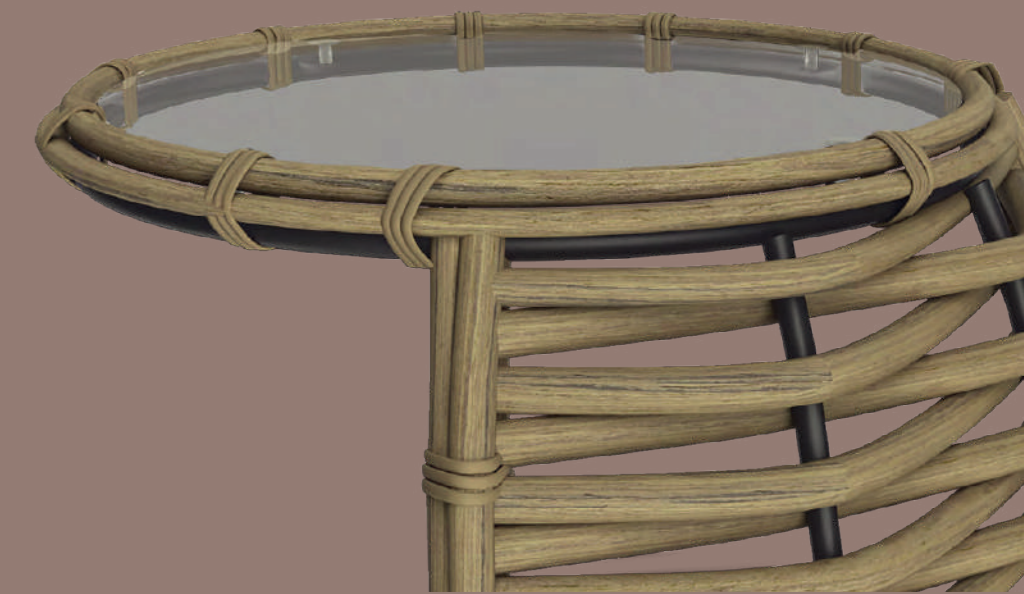

МОККА

БОКОВОЙ СТОЛИК MAJORCA

КАПУЧИНО

Артикул: 9009009999Б

Размер: 515x470x501 мм

Вес НЕТТО: 7,5 кг

Вес БРУТТО: 7,55 кг

Количество в упаковке: 2 шт

СОЛОМЕННЫЙ

Артикул: 9009006088Б

Размер: 515x470x501 мм

Вес НЕТТО: 7,5 кг

Вес БРУТТО: 7,55 кг

Количество в упаковке: 2 шт

Цвет лозы: **капучино или соломенный**

•
Материал каркаса: **сталь**

•
Материал ножек: **сталь**

•
Материал лозы: **Polyrattan**

•
Материал столешницы: **закаленное стекло**