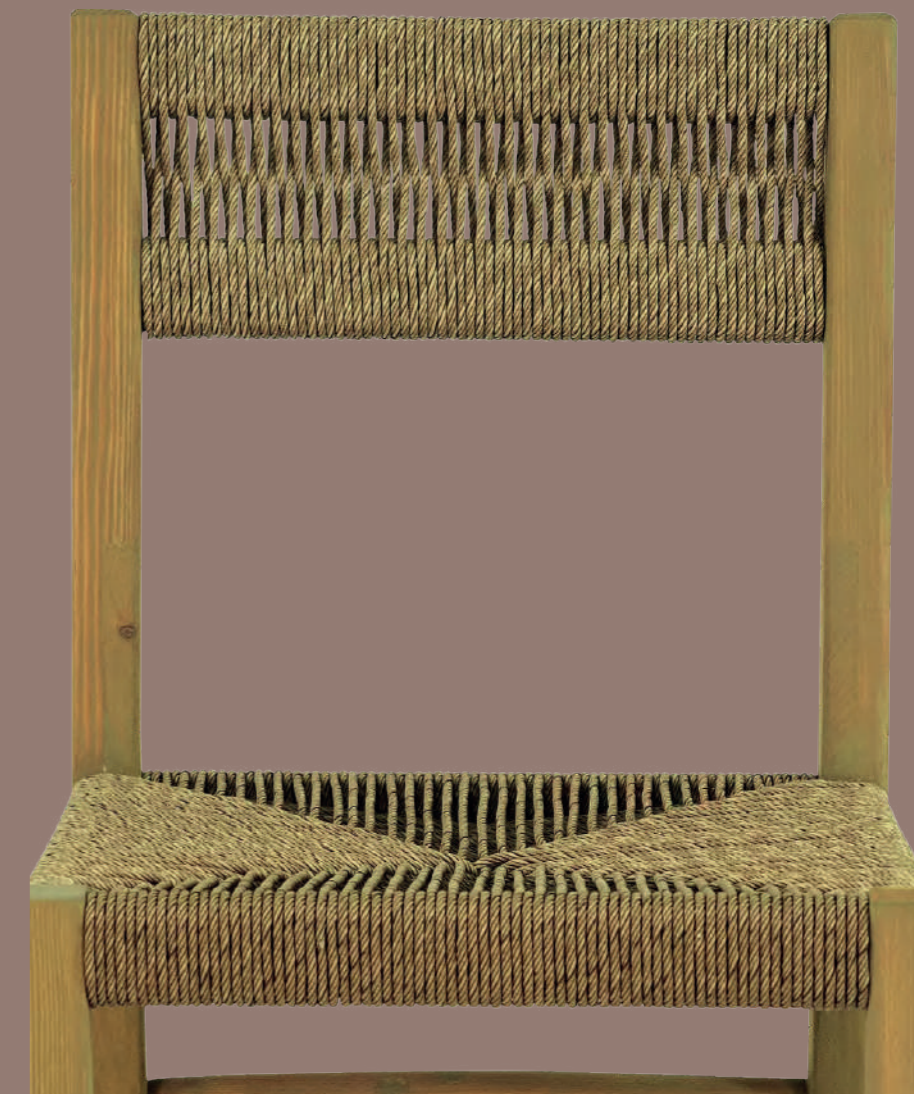

Цвет лозы: **соломенный**

Материал каркаса: **деревянные
из лиственницы,
покрытые деревозащитным лаком**

Материал лозы: **Polyrattan**