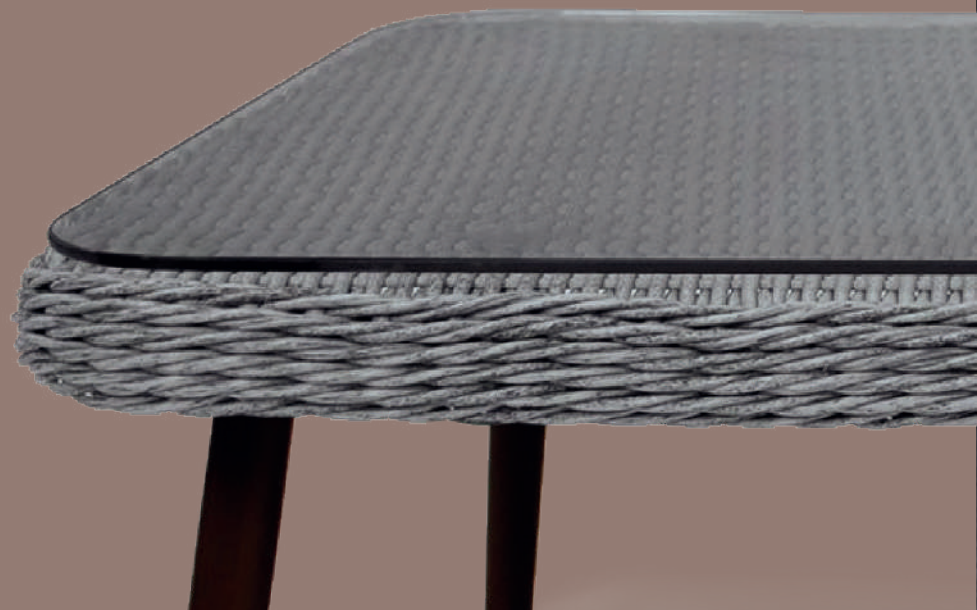

Материал ножек: **сталь**

Материал лозы: **Polyrattan**

Материал столешницы: **закаленное стекло**

МОККА

ОБЕДЕННАЯ ЗОНА ДЛЯ БОЛЬШОЙ КОМПАНИИ

SAN MARINO

Высокие эргономичные спинки кресел, удобные подлокотники, стильное плотное плетение – SAN MARINO украсит обеденную зону на любой террасе. А большой обеденный стол позволит с комфортом разместиться и весело провести время компании из восьми человек.