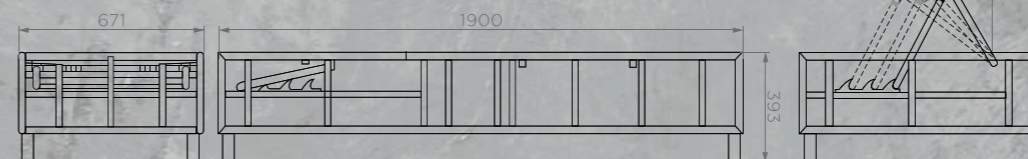

Артикул: **9011008888**

Размер: **1900x650 мм**

Количество посадочных мест: **1**

Количество подушек: **1 шт**

Вес НЕТТО: **17,5 кг**

Вес БРУТТО: **18 кг**

Количество в упаковке: **1 шт**