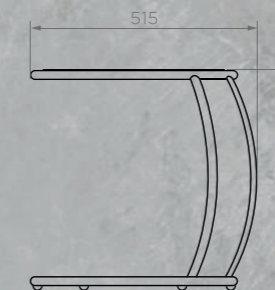

СОЛОМЕННЫЙ

Артикул: 9009006088Б

Размер: 515x470x501 мм

Вес НЕТТО: 7,5 кг

Вес БРУТТО: 7,55 кг

Количество в упаковке: 2 шт

Цвет лозы: **капучино или соломенный**

•
Материал каркаса: **сталь**

•
Материал ножек: **сталь**

•
Материал лозы: **Polyrattan**

•
Материал столешницы: **закаленное стекло**

МОККА

ПОДВЕСНОЕ КРЕСЛО MAJORCA

КАПУЧИНО

Артикул: **8010009999Б**
Размер: **1050x1382x1960** мм
Количество подушек: **4 шт**
Вес НЕТТО: **49 кг**
Вес БРУТТО: **50 кг**
Количество в упаковке: **3 шт**