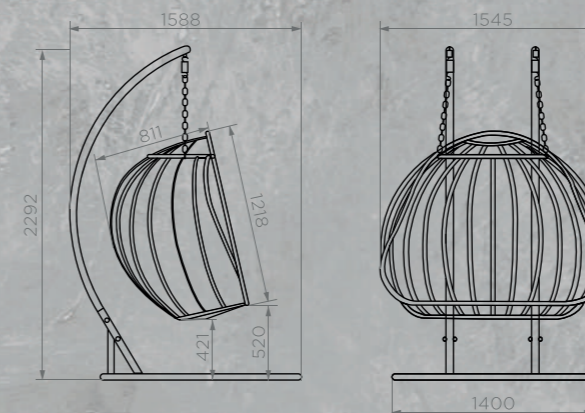

Количество в упаковке: **3 шт**

СОЛОМЕННЫЙ

Артикул: **8009006088Б**

Размер: **1545x1588x2292 мм**

Количество подушек: **4 шт**

Вес НЕТТО: **66 кг**

Вес БРУТТО: **67 кг**

Количество в упаковке: **3 шт**