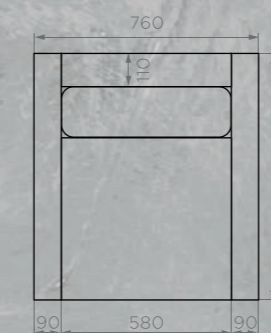

Фурнитура чехла подушек: **МОЛНИЯ**

Наполнитель подушек: **FlexyFoam**

МОККА

КРЕСЛО BELLA

Артикул: **760820844**
Размер: **760x820x844 мм**
Количество подушек спинки: **1 шт**
Количество подушек сиденья: **1 шт**
Вес НЕТТО: **19 кг**
Вес БРУТТО: **19,4 кг**
Количество в упаковке: **1 шт**