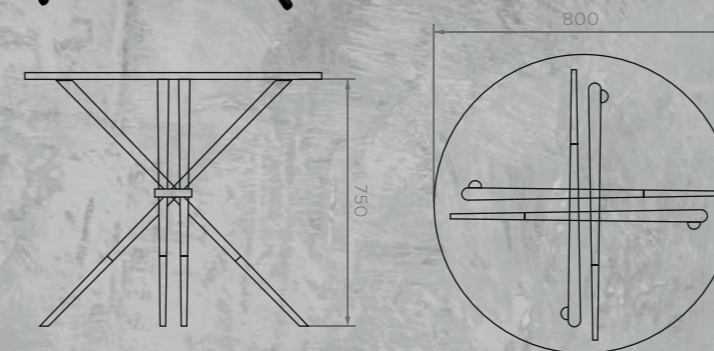

Артикул: **0**
Размер: **Ø800x750 мм**
Вес НЕТТО: **13,25 кг**
Вес БРУТТО: **13,65 кг**
Количество в упаковке: **1 шт**

Цвет ножек: **темно-серый**

Материал каркаса: **сталь**

Материал ножек: **сталь**

Материал столешницы: **HPL(ламинат высокого давления)**